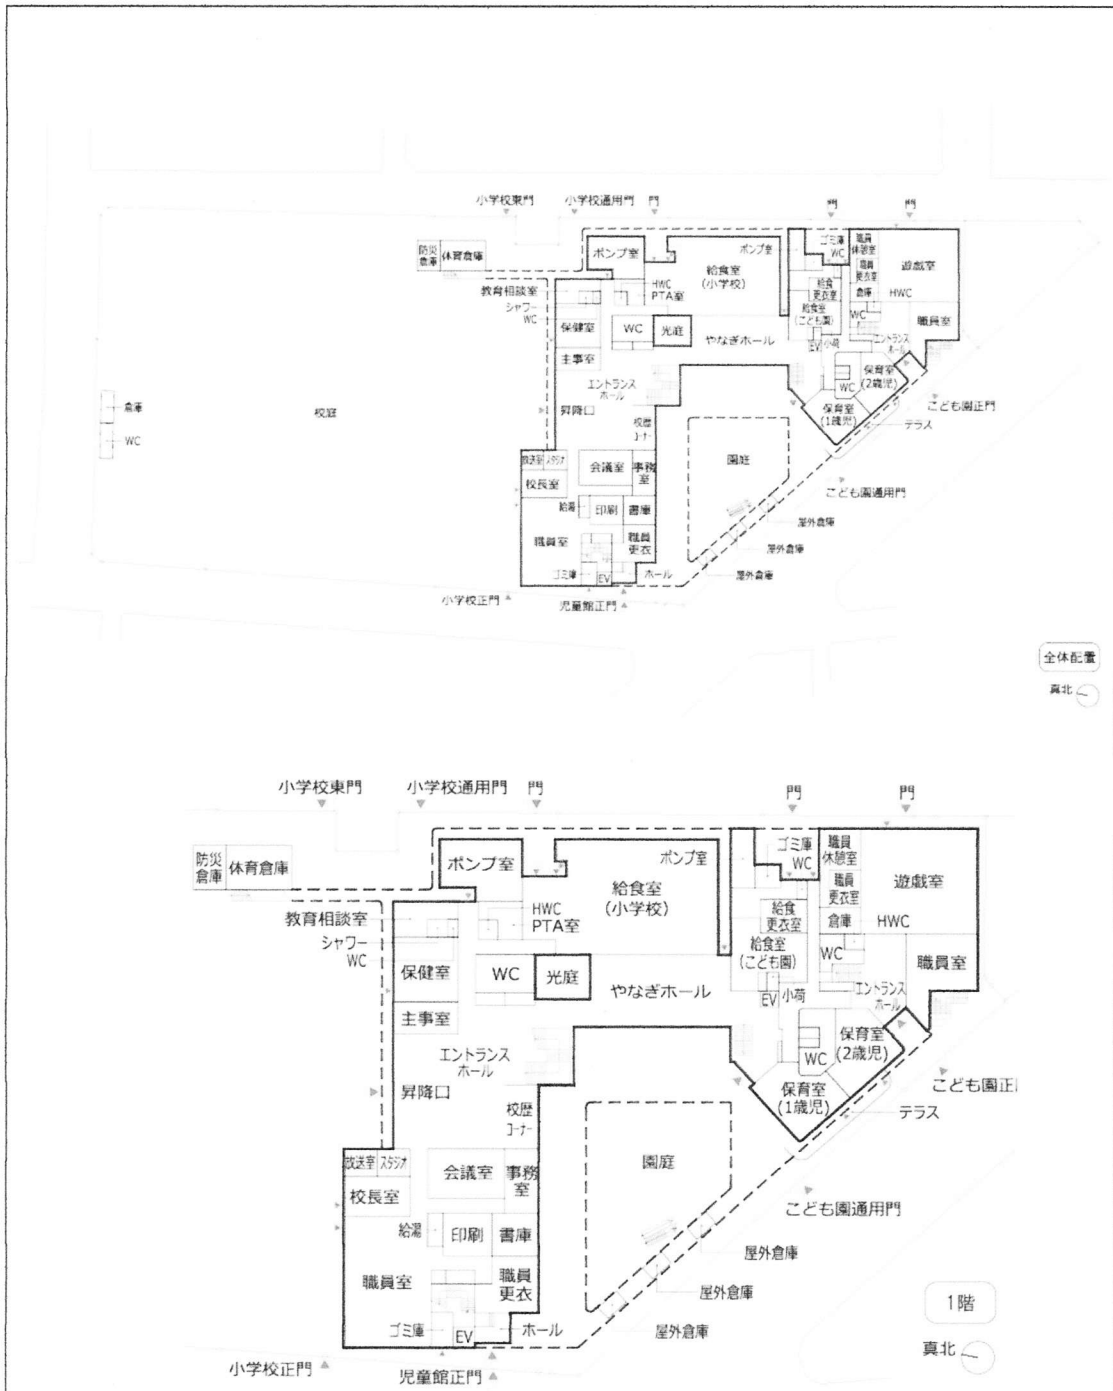

【8 配置・平面図（平成30年3月31日現在）】

文京区立柳町小学校・柳町こどもの森等改築 基本設計